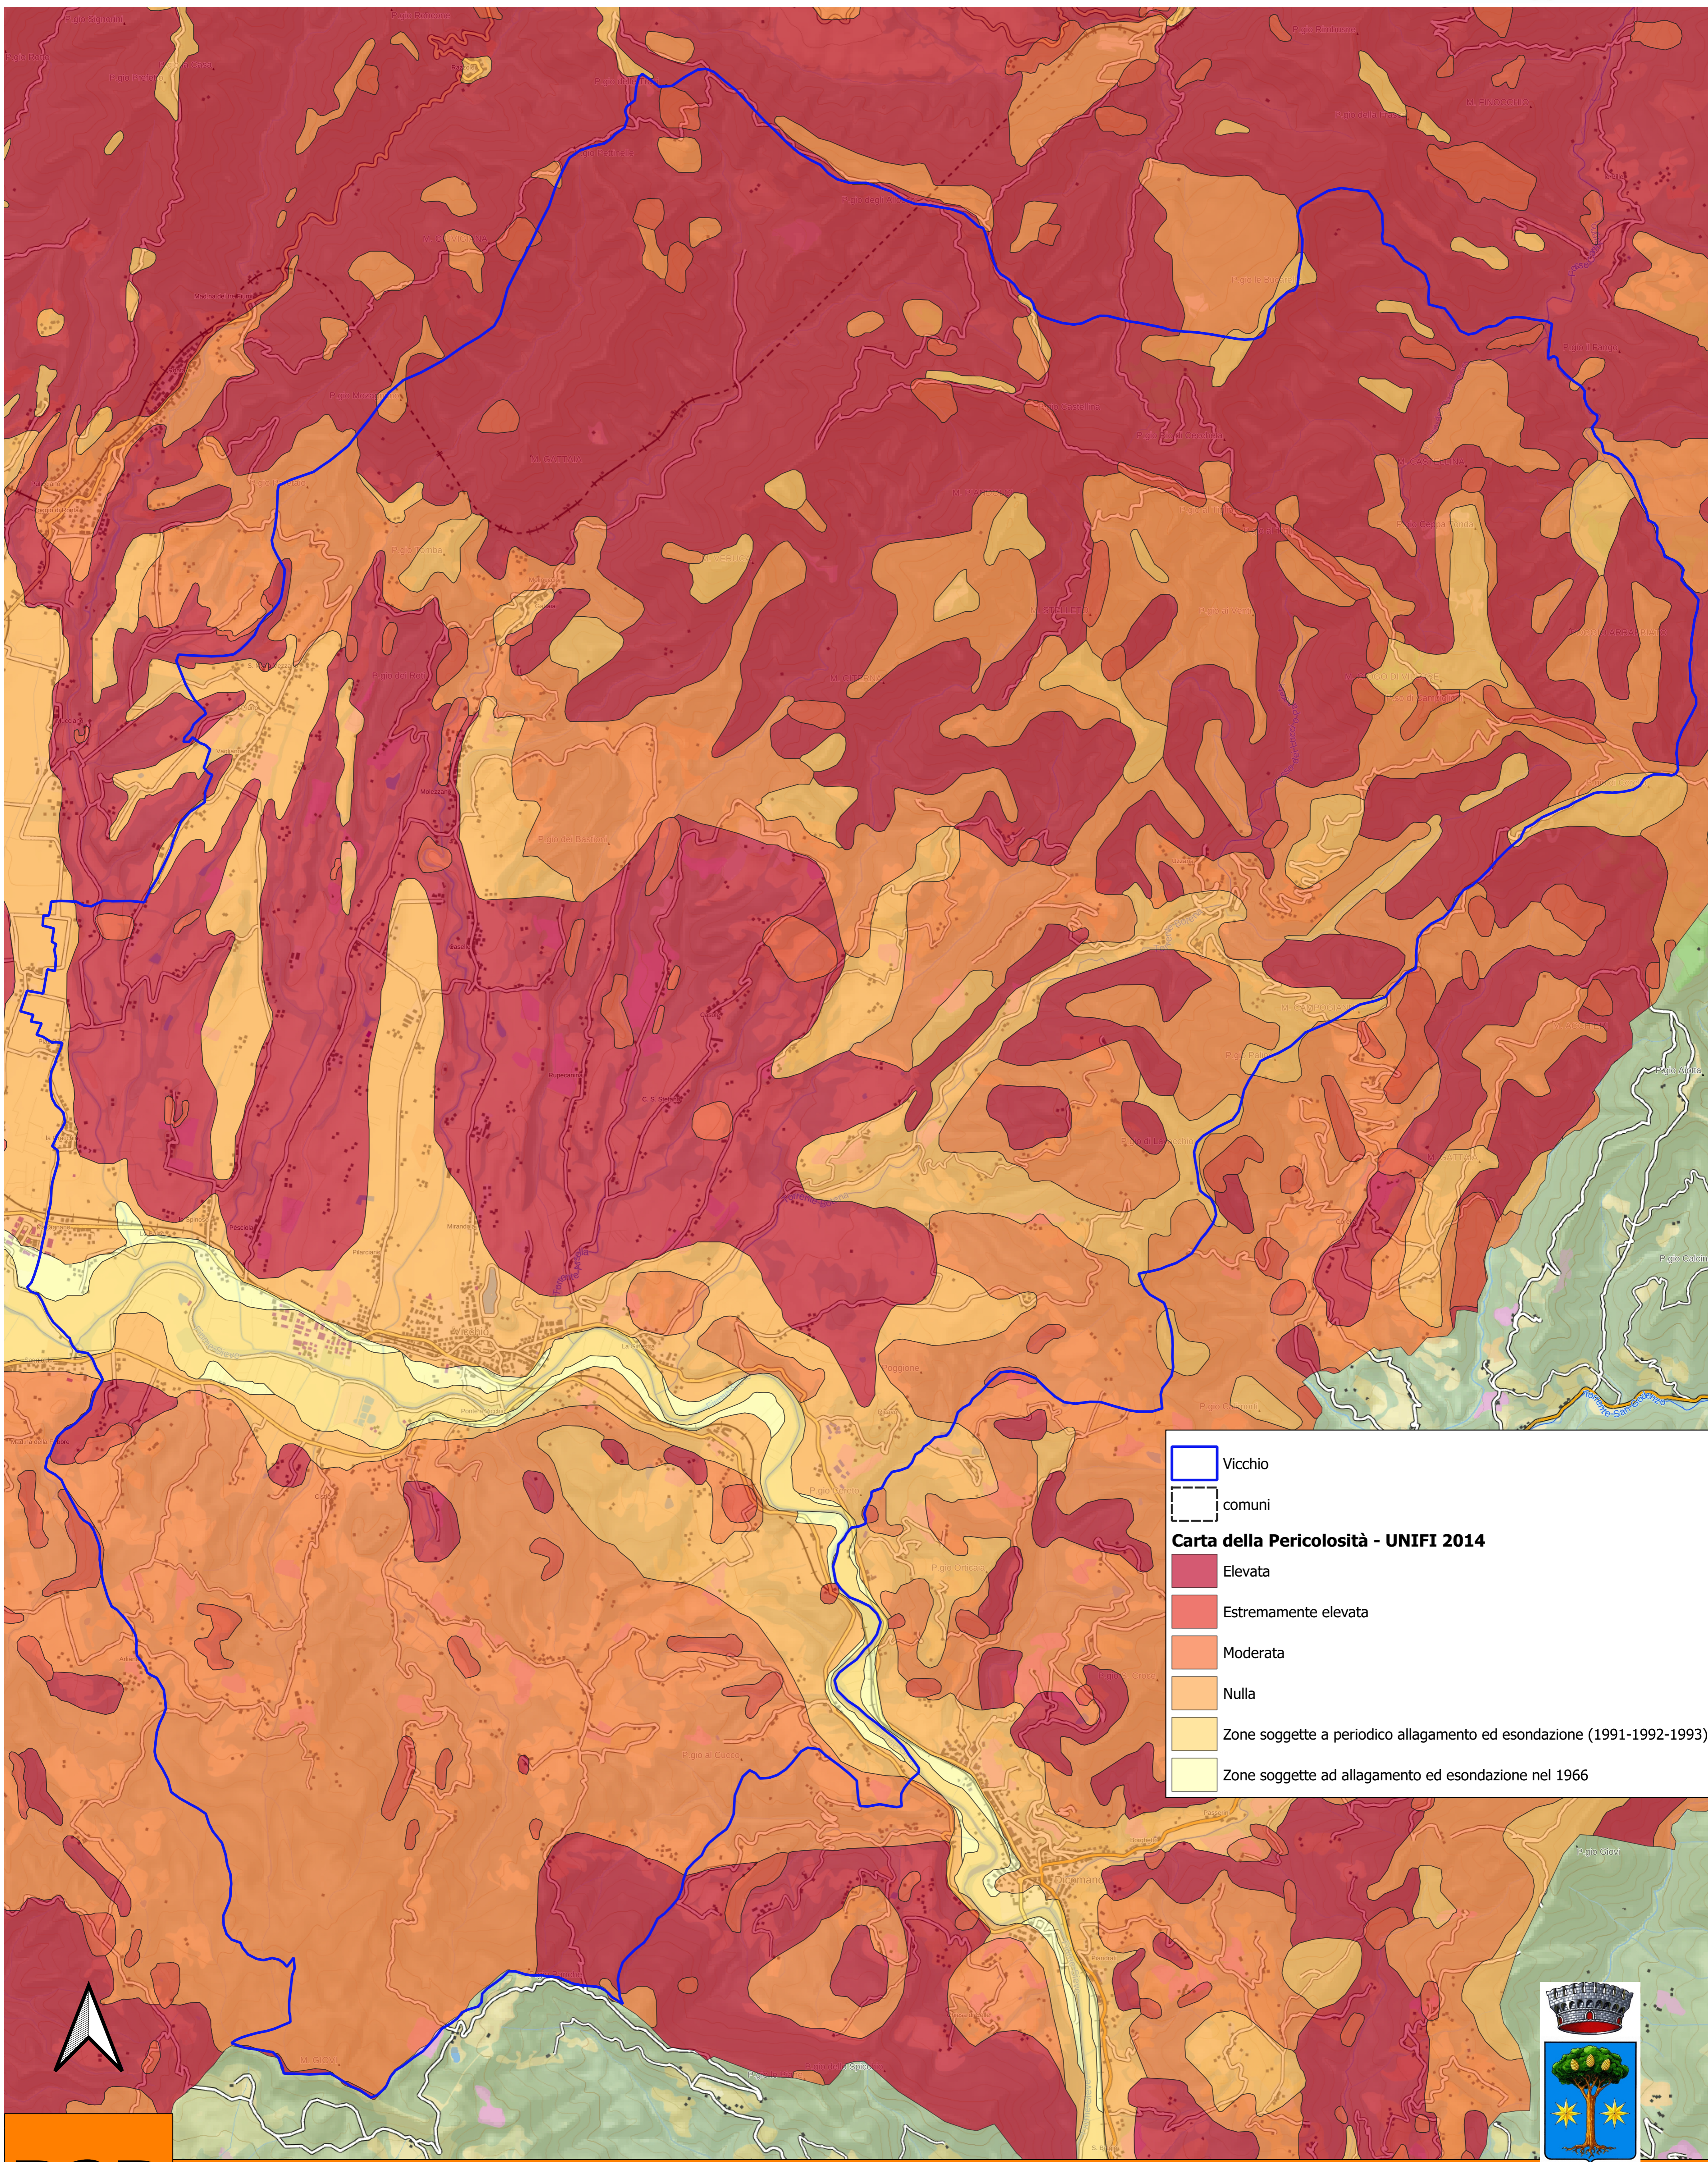

Pericolosità Frana Unifi 2014

Vicchio
 comuni

Carta della Pericolosità - UNIFI 2014

- Elevata
- Estremamente elevata
- Moderata
- Nulla
- Zone soggette a periodico allagamento ed esondazione (1991-1992-1993)
- Zone soggette ad allagamento ed esondazione nel 1966

B2B

Piano Comunale Protezione Civile

**Comune di
Vicchio**