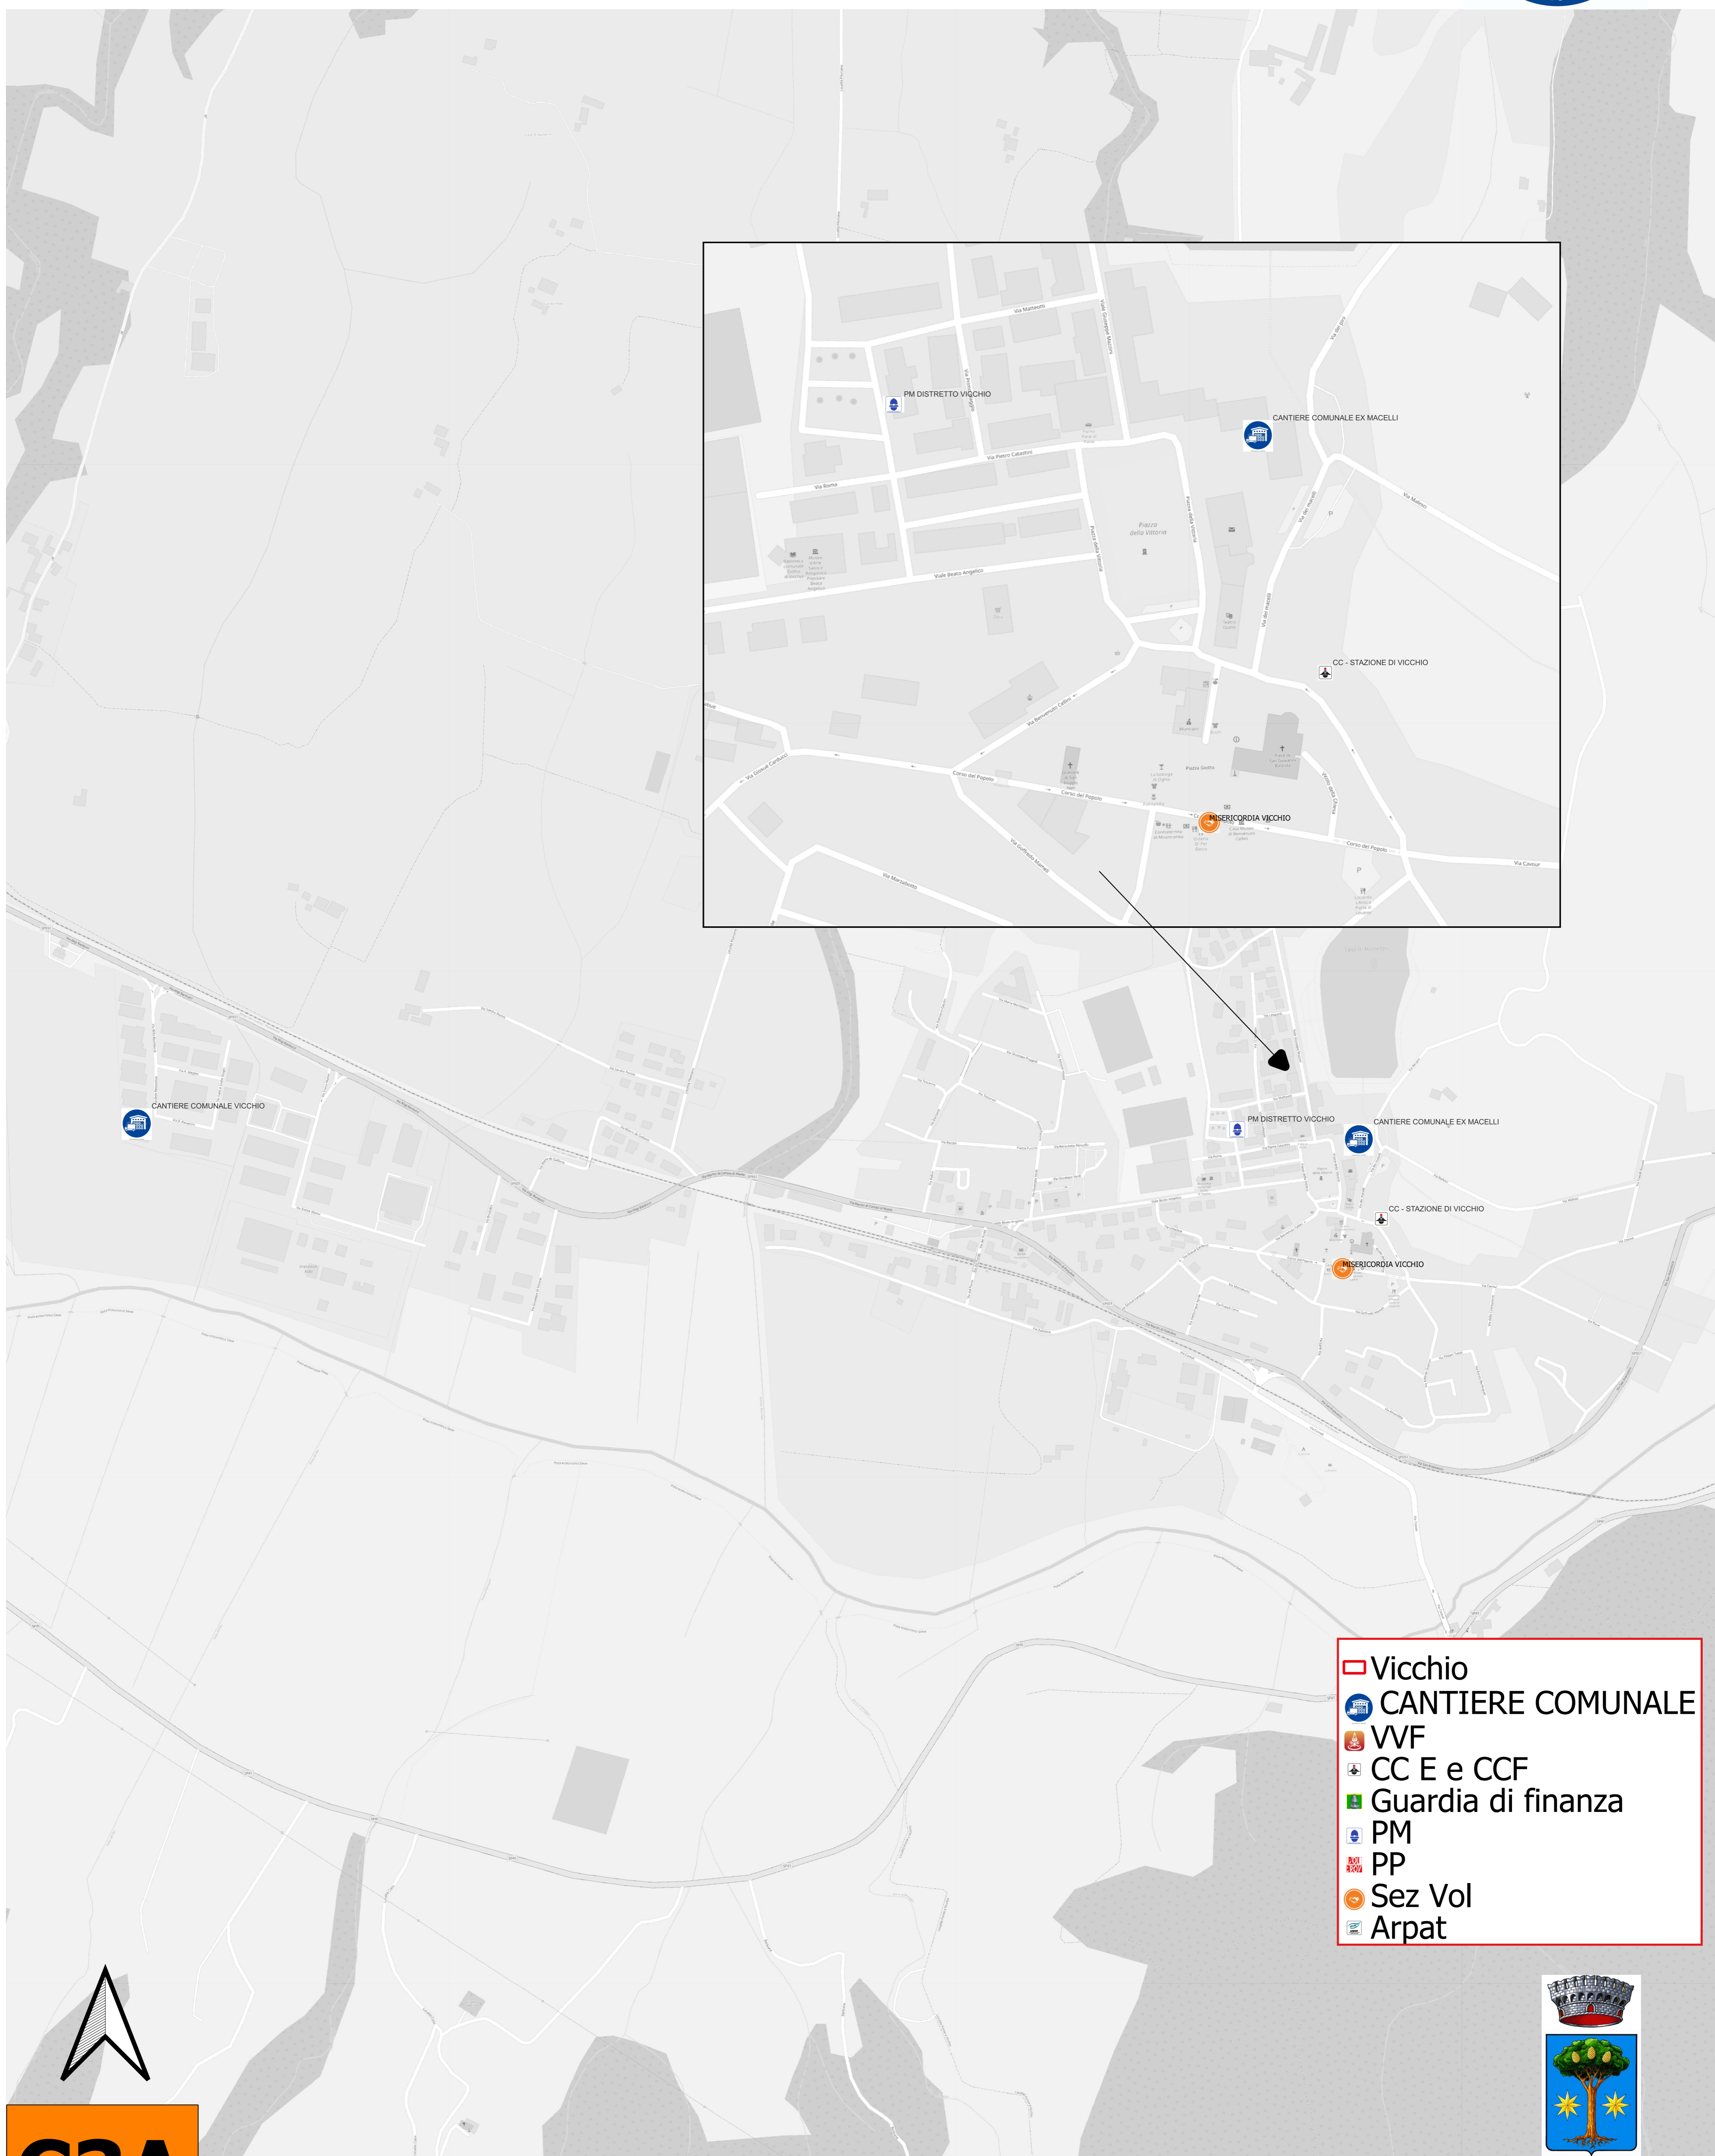

STRUTTURE OPERATIVE

C3A

Piano Comunale Protezione Civile

**Comune di
Vicchio**